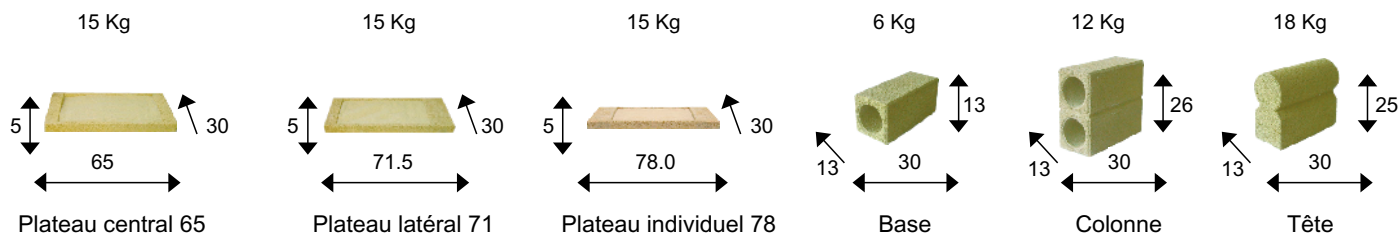

SandyLine

Le casier pour toutes formes de bouteilles

Le casier ingénieux

Conseils de montage : Les éléments se posent côte à côte sur un sol de niveau. Les petites irrégularités peuvent être égalisées avec un mortier normal. A partir d'une hauteur de 160cm, prévoir une fixation mécanique reliant un élément au mur. Contenance maximum de 36 bouteilles type Bordeaux par plateau. N'utilisez que le sable spécial fourni pour remplir les plateaux.

<p>Plateau central 65x5x30</p> <p> Réf. SL65 Sable compris 25,00 €</p> <p>Quantité à commander <input type="text"/></p>	<p>Base </p> <p>Réf. SL01 13x13x30 9,50 €</p> <p>Quantité à commander <input type="text"/></p>	<p>Groupe 96 bouteilles</p> <p></p> <p>Réf. E 386,00 €</p> <p>Quantité à commander <input type="text"/></p>	<p>Extension 48 bouteilles</p> <p></p> <p>Réf. EA 162,00 €</p> <p>Quantité à commander <input type="text"/></p>
<p>Plateau latéral 71.5x5x30</p> <p> Réf. SL71 Sable compris 25,00 €</p> <p>Quantité à commander <input type="text"/></p>	<p>Colonne </p> <p>Réf. SL02 13x26x30 17,50 €</p> <p>Quantité à commander <input type="text"/></p>	<p>Groupe 120 bouteilles</p> <p></p> <p>Réf. F 488,50 €</p> <p>Quantité à commander <input type="text"/></p>	<p>Extension 60 bouteilles</p> <p></p> <p>Réf. FA 204,50 €</p> <p>Quantité à commander <input type="text"/></p>
<p>Support bougie 4x15</p> <p> Réf. SL0K 25,00 €</p> <p>Quantité à commander <input type="text"/></p>	<p>Tête </p> <p>Réf. SL03 13x25x30 37,00 €</p> <p>Quantité à commander <input type="text"/></p>	<p>Groupe 144 bouteilles</p> <p></p> <p>Réf. G 591,00 €</p> <p>Quantité à commander <input type="text"/></p>	<p>Extension 72 bouteilles</p> <p></p> <p>Réf. GA 247,00 €</p> <p>Quantité à commander <input type="text"/></p>
<p>Ardoise 10x4</p> <p> Réf. 0854 7,00 €</p> <p>Quantité à commander <input type="text"/></p>			