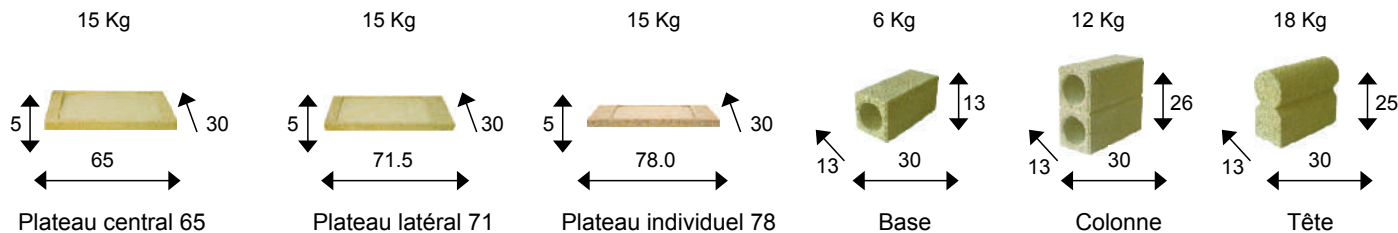

SandyLine

Le casier pour toutes formes de bouteilles

Le casier ingénieux

Conseils de montage : Les éléments se posent côte à côte sur un sol de niveau. Les petites irrégularités peuvent être égalisées avec un mortier normal. A partir d'une hauteur de 160cm, prévoir une fixation mécanique reliant un élément au mur. Contenance maximum de 36 bouteilles type Bordeaux par plateau. N'utilisez que le sable spécial fourni pour remplir les plateaux.

| | | | |
|---|--|--|---|
| <p>Plateau central 65x5x30</p> <p> Réf. SL65 Sable compris 27,00 €</p> <p>Quantité à commander <input type="text"/></p> | <p>Base </p> <p>Réf. SL01 13x13x30 11,00 €</p> <p>Quantité à commander <input type="text"/></p> | <p>Groupe 96 bouteilles</p> <p></p> <p>Réf. E 420,00 €</p> <p>Quantité à commander <input type="text"/></p> | <p>Extension 48 bouteilles</p> <p></p> <p>Réf. EA 176,00 €</p> <p>Quantité à commander <input type="text"/></p> |
| <p>Plateau latéral 71.5x5x30</p> <p> Réf. SL71 Sable compris 27,00 €</p> <p>Quantité à commander <input type="text"/></p> | <p>Colonne </p> <p>Réf. SL02 13x26x30 19,00 €</p> <p>Quantité à commander <input type="text"/></p> | <p>Groupe 120 bouteilles</p> <p></p> <p>Réf. F 531,00 €</p> <p>Quantité à commander <input type="text"/></p> | <p>Extension 60 bouteilles</p> <p></p> <p>Réf. FA 222,00 €</p> <p>Quantité à commander <input type="text"/></p> |
| <p>Support bougie 4x15</p> <p> Réf. SL0K 30,00 €</p> <p>Quantité à commander <input type="text"/></p> | <p>Tête </p> <p>Réf. SL03 13x25x30 42,00 €</p> <p>Quantité à commander <input type="text"/></p> | <p>Groupe 144 bouteilles</p> <p></p> <p>Réf. G 642,00 €</p> <p>Quantité à commander <input type="text"/></p> | <p>Extension 72 bouteilles</p> <p></p> <p>Réf. GA 268,00 €</p> <p>Quantité à commander <input type="text"/></p> |
| <p>Ardoise 10x4</p> <p> Réf. 0854 6,00 €</p> <p>Quantité à commander <input type="text"/></p> | | | |