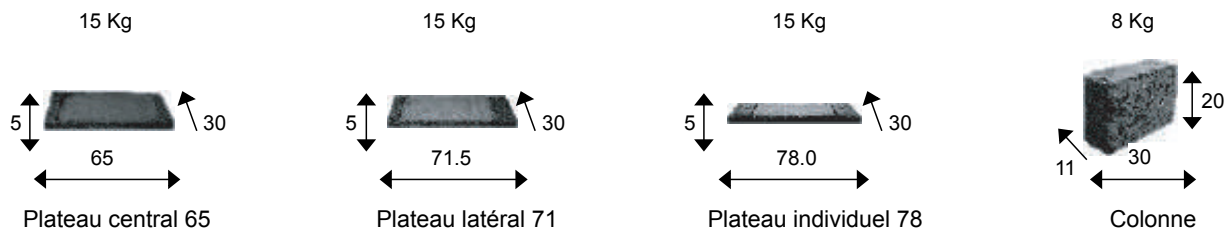

# SandyLine - Black Series Le casier pour toutes formes de bouteilles

Le casier ingénieux

**Conseils de montage :** Les éléments se posent côte à côte sur un sol de niveau. Les petites irrégularités peuvent être égalisées avec un mortier normal. A partir d'une hauteur de 160cm, prévoir une fixation mécanique reliant un élément au mur. Contenance maximum de 36 bouteilles type Bordeaux par plateau. N'utilisez que le sable spécial fourni pour remplir les plateaux.

 Plateau central 65x5x30 Réf. SL65BS Sable compris 32,00 € Quantité à commander <input type="text"/>	 Colonne 11x20x30 Réf. SLT2BS Sable compris 31,00 € Quantité à commander <input type="text"/>	 Groupe 96 bouteilles Réf. ABS 628,00 € Quantité à commander <input type="text"/>	 Extension 48 bouteilles Réf. AABS 252,00 € Quantité à commander <input type="text"/>
 Plateau latéral 71.5x5x30 Réf. SL71BS Sable compris 32,00 € Quantité à commander <input type="text"/>		 Groupe 120 bouteilles Réf. BBS 785,00 € Quantité à commander <input type="text"/>	 Extension 60 bouteilles Réf. BABS 315,00 € Quantité à commander <input type="text"/>
 Plateau individuel 78x5x30cm Réf. SL78BS Sable compris 32,00 € Quantité à commander <input type="text"/>		 Groupe 144 bouteilles Réf. CBS 942,00 € Quantité à commander <input type="text"/>	 Extension 72 bouteilles Réf. CABS 378,00 € Quantité à commander <input type="text"/>
 Rat de cave inox Réf. SLTK2C 46,00 € Quantité à commander <input type="text"/>	 Ardoise 10x4 Réf. 0854 6,00 € Quantité à commander <input type="text"/>	 Groupe 168 bouteilles Réf. DBS 1 099,00 € Quantité à commander <input type="text"/>	 Extension 84 bouteilles Réf. DABS 441,00 € Quantité à commander <input type="text"/>