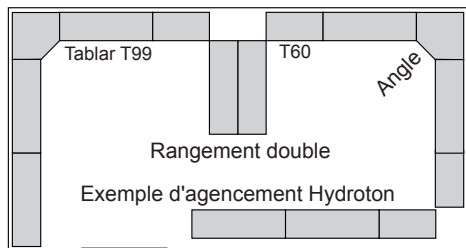

HydroTon - L'agencement professionnel

HydroTon : l'agencement professionnel de vos bouteilles. Les éléments préformés se montent facilement et rapidement. Le scellement n'est pas nécessaire. Les rainures garantissent un stockage aisé et sécurisant.

- préformé - stable - naturel
- pratique - fonctionnel - rentable

Conseils de montage : Les éléments se posent côté à côté sur un sol de niveau. A partir d'une hauteur de 160 cm, il faut prévoir une fixation mécanique par une équerre au mur reliant l'avant dernier élément.

HydroTon Éléments	T 60 Tablar	T 90 Tablar	E Angle	F Socle	S1 Support	S2 Support	A Arcade	
H x L x P	5 x 60 x 30	5 x 99 x 30	5 x 50 x 30	5 x 13 x 25	13 x 13 x 30	26 x 13 x 30	33 x 99 x 28	
Contenance	-	-	-	-	1	2	18 - 22	
Référence	0206	0209	0205	0210	0201	0202	0211	
€ TTC	26,00	34,00	39,00	6,00	11,00	19,00	164,00	
Quantité à commander								
HydroTon Groupes								
H x L x P	113/99/30	113/99/30	147/60/30	147/60/30	175/99/30	175/99/30	186/99/30	186/99/30
Contenance	140	140	78	78	210	210	270	270
Référence	g1	g2	g3	g4	g5	g6	g7	g8
€ TTC	342,00	273,00	316,00	223,00	492,00	382,00	422,00	296,00
Quantité à commander								