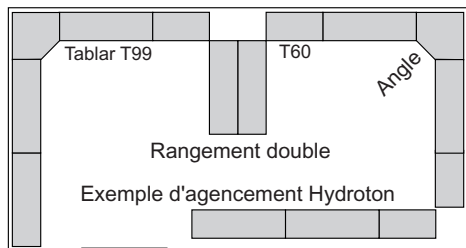

HydroTon - L'agencement professionnel

HydroTon : l'agencement professionnel de vos bouteilles. Les éléments préformés se montent facilement et rapidement. Le scellement n'est pas nécessaire. Les rainures garantissent un stockage aisé et sécurisant.

- préformé
- stable
- naturel
- pratique
- fonctionnel
- rentable

Conseils de montage : Les éléments se posent côté à côté sur un sol de niveau. A partir d'une hauteur de 160 cm, il faut prévoir une fixation mécanique par une équerre au mur reliant l'avant dernier élément.

HydroTon Éléments	T 60 Tablar	T 90 Tablar	E Angle	F Socle	S1 Support	S2 Support	A Arcade	
H x L x P	5 x 60 x 30	5 x 99 x 30	5 x 50 x 30	5 x 13 x 25	13 x 13 x 30	26 x 13 x 30	33 x 99 x 28	
Contenance	-	-	-	-	1	2	18 - 22	
Référence	0206	0209	0205	0210	0201	0202	0211	
€ TTC	23,00	30,00	35,00	5,00	9,50	18,00	134,00	
Quantité à commander								
HydroTon Groupes								
H x L x P	113/99/30	113/99/30	147/60/30	147/60/30	175/99/30	175/99/30	186/99/30	186/99/30
Contenance	140	140	78	78	210	210	270	270
Référence	g1	g2	g3	g4	g5	g6	g7	g8
€ TTC	302,00	241,00	288,00	201,50	436,00	338,00	380,00	265,00
Quantité à commander								