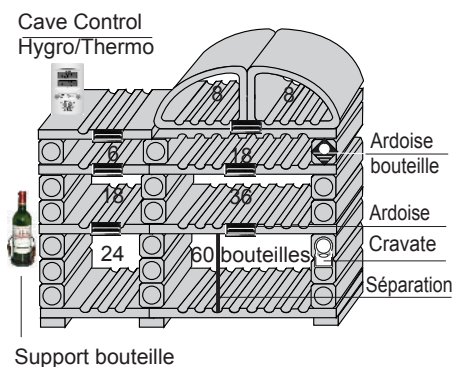

HydroTon - L'agencement professionnel

HydroTon : l'agencement professionnel de vos bouteilles. Les éléments préformés se montent facilement et rapidement. Le scellement n'est pas nécessaire. Les rainures garantissent un stockage aisé et sécurisant.

- préformé - stable - naturel
- pratique - fonctionnel - rentable

Conseils de montage : Les éléments se posent côté à côté sur un sol de niveau. A partir d'une hauteur de 160 cm, il faut prévoir une fixation mécanique par une équerre au mur reliant l'avant dernier élément.

HydroTon Éléments	T 60 Tablar	T 90 Tablar	E Angle	F Socle	S1 Support	S2 Support	A Arcade	
H x L x P	5 x 60 x 30	5 x 99 x 30	5 x 50 x 30	5 x 13 x 25	13 x 13 x 30	26 x 13 x 30	33 x 99 x 28	
Contenance	-	-	-	-	1	2	18 - 22	
Référence	0206	0209	0205	0210	0201	0202	0211	
€ TTC	26,00	34,00	39,00	6,00	11,00	19,00	164,00	
Quantité à commander								
HydroTon Groupes								
H x L x P	113/99/30	113/99/30	147/60/30	147/60/30	175/99/30	175/99/30	186/99/30	186/99/30
Contenance	140	140	78	78	210	210	270	270
Référence	g1	g2	g3	g4	g5	g6	g7	g8
€ TTC	342,00	273,00	316,00	223,00	492,00	382,00	422,00	296,00
Quantité à commander								