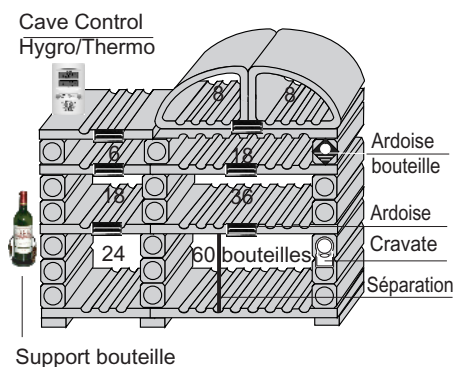

HydroTon - L'agencement professionnel

HydroTon : l'agencement professionnel de vos bouteilles. Les éléments préformés se montent facilement et rapidement. Le scellement n'est pas nécessaire. Les rainures garantissent un stockage aisé et sécurisant.

- préformé
- stable
- naturel
- pratique
- fonctionnel
- rentable

Conseils de montage : Les éléments se posent côté à côté sur un sol de niveau. A partir d'une hauteur de 160 cm, il faut prévoir une fixation mécanique par une équerre au mur reliant l'avant dernier élément.

HydroTon Éléments	T 60 Tablar	T 90 Tablar	E Angle	F Socle	S1 Support	S2 Support	A Arcade	
H x L x P	5 x 60 x 30	5 x 99 x 30	5 x 50 x 30	5 x 13 x 25	13 x 13 x 30	26 x 13 x 30	33 x 99 x 28	
Contenance	-	-	-	-	1	2	18 - 22	
Référence	0206	0209	0205	0210	0201	0202	0211	
€ TTC	23,00	30,00	35,00	5,00	9,50	18,00	134,00	
Quantité à commander								
HydroTon Groupes								
H x L x P	113/99/30	113/99/30	147/60/30	147/60/30	175/99/30	175/99/30	186/99/30	186/99/30
Contenance	140	140	78	78	210	210	270	270
Référence	g1	g2	g3	g4	g5	g6	g7	g8
€ TTC	302,00	241,00	288,00	201,50	436,00	338,00	380,00	265,00
Quantité à commander								