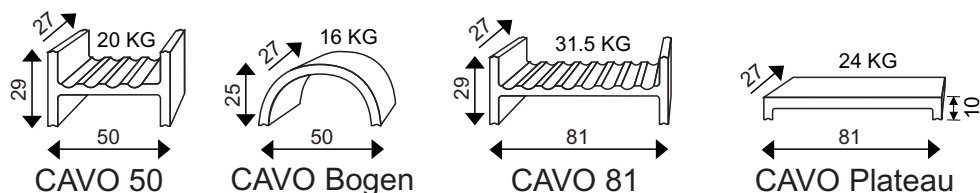

**Conseils de montage :** Les éléments se posent côte à côte sur un sol à niveau. A partir d'une hauteur de 160 cm, il faut prévoir une fixation mécanique tous les mètres (largeur) par une équerre au mur reliant l'avant dernier élément.

CAVO Éléments Groupes								
H x L cm	29 x 50	25 x 50	29 x 81	10 x 81	112 x 100	126 x 162	141/97 x 181	126/170 x 181
Contenance	12	-	24	-	80	170	200	250
Référence	0303	0305	0310	0311	0318	0319	0320	0321
€	<b>26,00</b>	<b>39,00</b>	<b>38,00</b>	<b>43,00</b>	<b>234,00</b>	<b>390,00</b>	<b>443,00</b>	<b>533,00</b>
Quantité à commander								
CAVO Groupes								
H x L cm	97/126/155 x 243		199/170 x 250		199/155 x 362		203 x 200	213 x 162
Contenance	270		380		590		320	300
Référence	0322		0327		0328		0329	0330
€	<b>585,00</b>		<b>923,00</b>		<b>1 246,00</b>		<b>728,00</b>	<b>618,00</b>
Quantité à commander								
CAVO Accessoires								
Désignation	Ardoise 4 x 10	Ardoise bouteille 8 x 8	Craie Marker Lot de 3	Cravates Par 100	Séparation	Cave Control	Support bouteille	
Référence	0850	0852	0885	0864	0111	0880	0865	
€	<b>5,50</b>	<b>6,00</b>	<b>6,00</b>	<b>20,00</b>	<b>15,00</b>	<b>65,00</b>	<b>25,00</b>	
Quantité à commander								