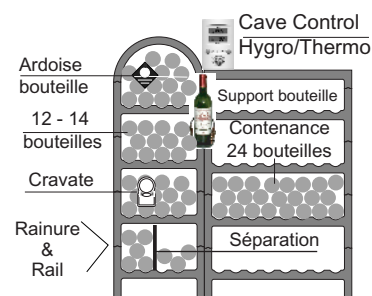

**Conseils de montage :** Les éléments se posent côte à côte sur un sol à niveau. A partir d'une hauteur de 160 cm, il faut prévoir une fixation mécanique tous les mètres (largeur) par une équerre au mur reliant l'avant dernier élément.

CAVO Éléments Groupes								
H x L cm	29 x 50	25 x 50	29 x 81	10 x 81	112 x 100	126 x 162	141/97 x 181	126/170 x 181
Contenance	12	-	24	-	80	170	200	250
Référence	0303	0305	0310	0311	0318	0319	0320	0321
€	<b>26,00</b>	<b>39,00</b>	<b>38,00</b>	<b>43,00</b>	<b>234,00</b>	<b>390,00</b>	<b>443,00</b>	<b>533,00</b>
Quantité à commander								
CAVO Groupes								
H x L cm	97/126/155 x 243		199/170 x 250		199/155 x 362		203 x 200	213 x 162
Contenance	270		380		590		320	300
Référence	0322		0327		0328		0329	0330
€	<b>585,00</b>		<b>923,00</b>		<b>1 246,00</b>		<b>728,00</b>	<b>618,00</b>
Quantité à commander								
CAVO Accessoires								
Désignation	Ardoise 4 x 10	Ardoise bouteille 8 x 8	Craie Marker Lot de 3	Cravates Par 100	Séparation	Cave Control	Support bouteille	
Référence	0850	0852	0885	0864	0111	0880	0865	
€	<b>5,50</b>	<b>6,00</b>	<b>6,00</b>	<b>20,00</b>	<b>15,00</b>	<b>65,00</b>	<b>25,00</b>	
Quantité à commander								